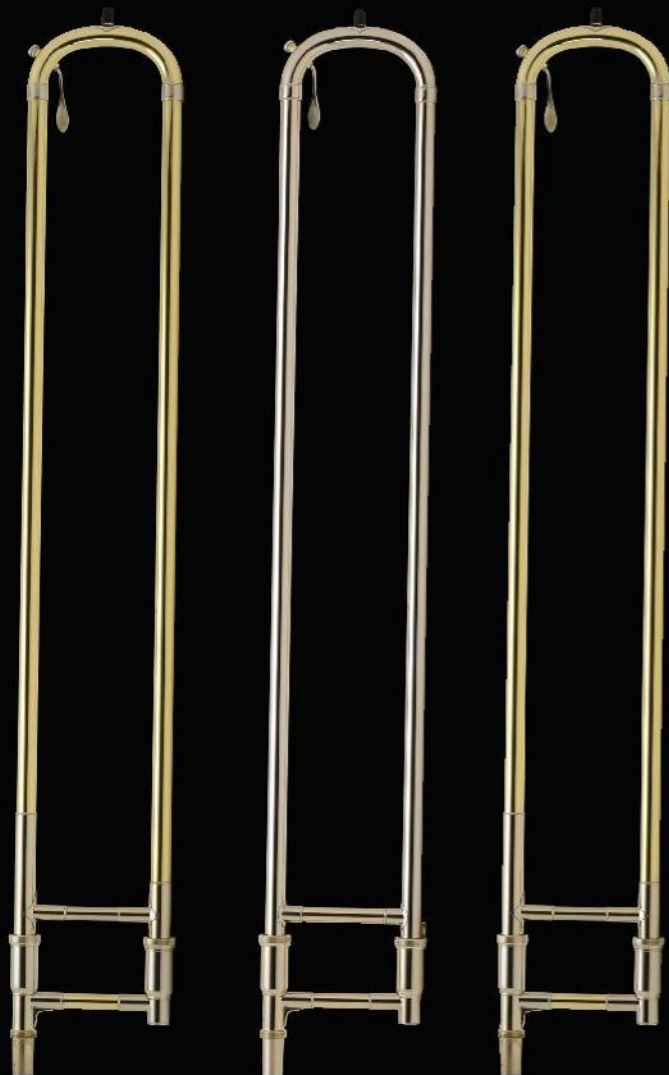

VARAS

HS47B

0.547 "de diámetro
Estándar, Lacada
Llave desagüe estilo Artisan

HS47NLT

0.547 "de diámetro
Ligera tubos Niquelados
Llave desagüe estilo Artisan

HS47LB

0.562 "de diámetro
Estándar, Lacada
Llave desagüe estilo Artisan